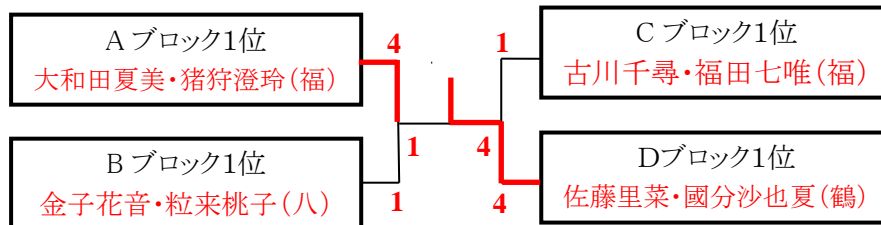

[ソフトテニス]

【女子 個人戦 ダブルス】

Aブロック	ペア(学校名)	A1	A2	A3	勝敗	差	順位
	A1 粒来真優子・小笠原萌花(八)		0	4	1-1		2
	A2 大和田夏美・猪狩 澄玲(福)	4		4	2-0		1
	A3 伊藤あいか・石川 葵(一)	1	0		0-2		3

Bブロック	ペア(学校名)	B1	B2	B3	勝敗	差	順位
	B1 道川 ゆりあ・佐々木菜摘(広)		3	1	0-2		3
	B2 金子 花音・粒来 桃子(八)	4		4	2-0		1
	B3 三浦奈那美・沖野 早希(一)	4	0		1-1		2

Cブロック	ペア(学校名)	C1	C2	C3	勝敗	差	順位
	C1 須藤奈津美・小野寺友美(一)		1	4	1-1		2
	C2 古川 千尋・福田 七唯(福)	4		4	2-0		1
	C3 檜山 真叶・森田菜々子(八)	1	0		0-2		3

Dブロック	ペア(学校名)	D1	D2	D3	勝敗	差	順位
	D1 佐藤 里菜・國分沙也夏(鶴)		4	4	2-0		1
	D2 栗林 朱里・加藤 千尋(広)	1		4	1-0		2
	D3 大坊知里子・沼田 美織(福)	2	2		0-2		3

[決勝トーナメント]