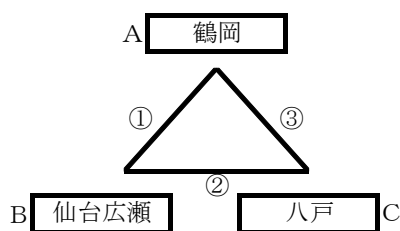

[ソフトテニス]
【男子団体戦・予選リーグ戦】(1日)

	第1試合 9:00	第2試合 10:15	第3試合 11:30
1 コート	A-① A 鶴岡 [3 - 4 2 - 4 1 4 - 2] B 仙台広瀬 2	A-② B 仙台広瀬 [2 - 4 4 - 0 2 4 - 0] C 八戸 1	A-③ A 鶴岡 [4 - 1 4 - 3 3 4 - 0] C 八戸 0
	3 コート	B-③ D 仙台名取 [4 - 1 1 - 4 1 2 - 4] F 福島 2	B-⑤ E 一関 [4 - 3 2 - 4 2 4 - 3] F 福島 1
5 コート	B-① D 仙台名取 [3 - 4 3 - 4 1 4 - 3] E 一関 2	B-④ E 一関 [4 - 0 4 - 0 3 4 - 0] G 秋田 0	B-⑥ D 仙台名取 [4 - 0 4 - 0 3 4 - 1] G 秋田 0

《Aブロック》