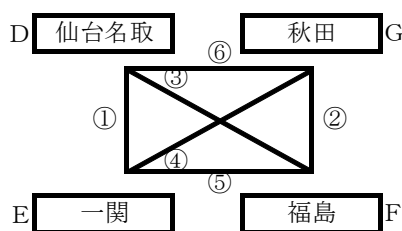

[ソフトテニス]
【男子団体戦・予選リーグ戦】(1日)

	第1試合 9:00	第2試合 10:15	第3試合 11:30
1 コート	A-① A 鶴岡 [3 - 4 2 - 4 1 4 - 2] B 仙台広瀬 2	A-② B 仙台広瀬 [2 - 4 4 - 0 2 4 - 0] C 八戸 1	A-③ A 鶴岡 [4 - 1 4 - 3 3 4 - 0] C 八戸 0
	3 コート	B-③ D 仙台名取 [4 - 1 1 - 4 1 2 - 4] F 福島 2	B-⑤ E 一関 [4 - 3 2 - 4 2 4 - 3] F 福島 1
5 コート	B-① D 仙台名取 [3 - 4 3 - 4 1 4 - 3] E 一関 2	B-④ E 一関 [4 - 0 4 - 0 3 4 - 0] G 秋田 0	B-⑥ D 仙台名取 [4 - 0 4 - 0 3 4 - 1] G 秋田 0

《Bブロック》

Aブロック

学校名	鶴岡	仙台広瀬	八戸	勝 敗	勝負組数	得失ゲーム差	順位
A 鶴岡		1	3	1 - 1	-		2
B 仙台広瀬	2		2	2 - 0	-		1
C 八戸	0	1		0 - 2	-		3

Bブロック

学校名	仙台名取	一関	福島	秋田	勝 敗	勝負組数	得失ゲーム差	順位
D 仙台名取		1	1	3	1 - 2	-		3
E 一関	2		2	3	3 - 0	-		1
F 福島	2	1		3	2 - 1	-		2
G 秋田	0	0	0		0 - 3	-		4

【決勝トーナメント】(1日)