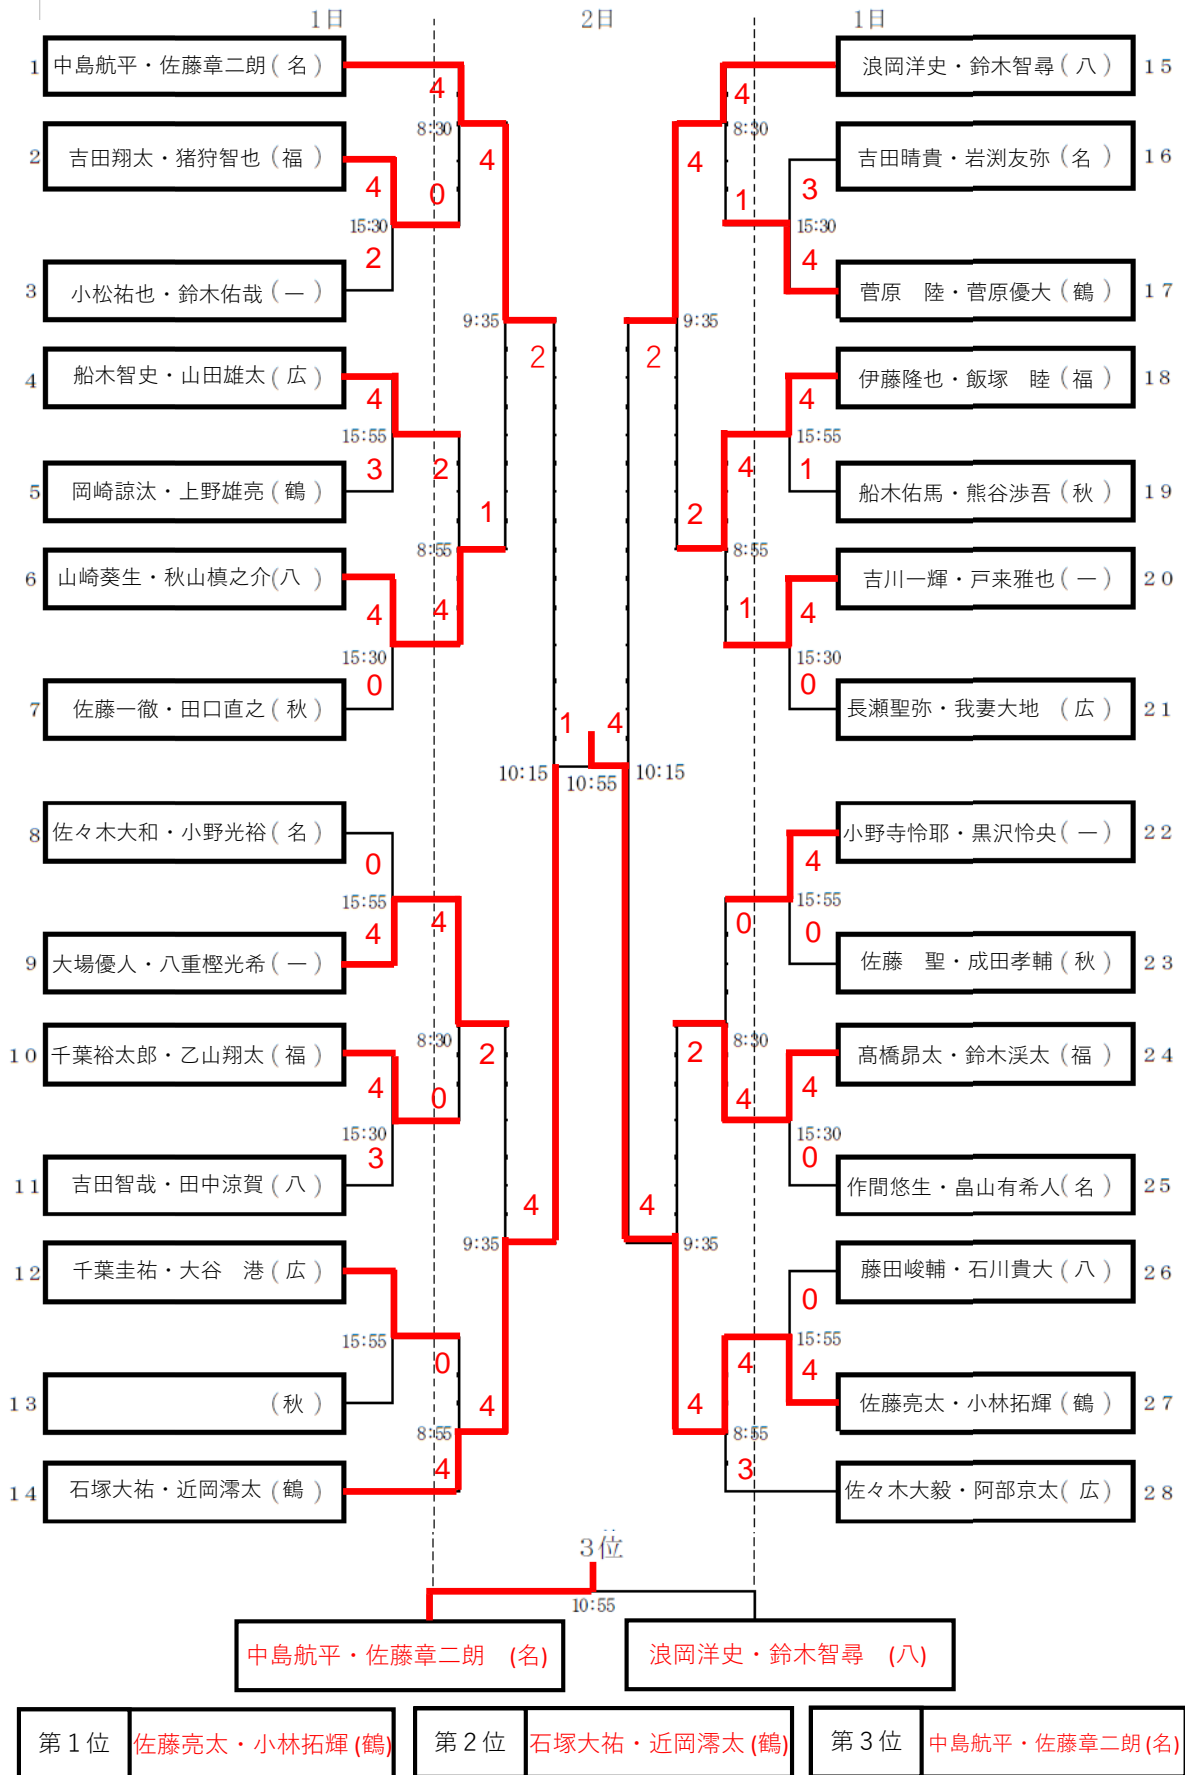

[ソフトテニス]
【男子団体戦・予選リーグ戦】(1日)

	第1試合 9:00	第2試合 10:15	第3試合 11:30
1 コート	A-① A 鶴岡 [3 - 4 2 - 4 1 4 - 2] B 仙台広瀬 2	A-② B 仙台広瀬 [2 - 4 4 - 0 2 4 - 0] C 八戸 1	A-③ A 鶴岡 [4 - 1 4 - 3 3 4 - 0] C 八戸 0
	3 コート	B-③ D 仙台名取 [4 - 1 1 - 4 1 2 - 4] F 福島 2	B-⑤ E 一関 [4 - 3 2 - 4 2 4 - 3] F 福島 1
5 コート	B-① D 仙台名取 [3 - 4 3 - 4 1 4 - 3] E 一関 2	B-④ E 一関 [4 - 0 4 - 0 3 4 - 0] G 秋田 0	B-⑥ D 仙台名取 [4 - 0 4 - 0 3 4 - 1] G 秋田 0

《Aブロック》

《Bブロック》

Aブロック

学校名	鶴岡	仙台広瀬	八戸	勝 敗	勝負組数	得失ゲーム差	順位
A 鶴岡		1	3	1 - 1	-		2
B 仙台広瀬	2		2	2 - 0	-		1
C 八戸	0	1		0 - 2	-		3

Bブロック

学校名	仙台名取	一関	福島	秋田	勝 敗	勝負組数	得失ゲーム差	順位
D 仙台名取		1	1	3	1 - 2	-		3
E 一関	2		2	3	3 - 0	-		1
F 福島	2	1		3	2 - 1	-		2
G 秋田	0	0	0		0 - 3	-		4

【決勝トーナメント】(1日)

[ソフトテニス]

【男子個人戦 (晴天)】 (1日・2日)

[ソフトテニス]

【女子 個人戦 ダブルス】

Aブロック	ペア(学校名)	A1	A2	A3	勝敗	差	順位
	A1 粒来真優子・小笠原萌花(八)		0	4	1-1		2
	A2 大和田夏美・猪狩 澄玲(福)	4		4	2-0		1
	A3 伊藤あいか・石川 葵(一)	1	0		0-2		3

Bブロック	ペア(学校名)	B1	B2	B3	勝敗	差	順位
	B1 道川 ゆりあ・佐々木菜摘(広)		3	1	0-2		3
	B2 金子 花音・粒来 桃子(八)	4		4	2-0		1
	B3 三浦奈那美・沖野 早希(一)	4	0		1-1		2