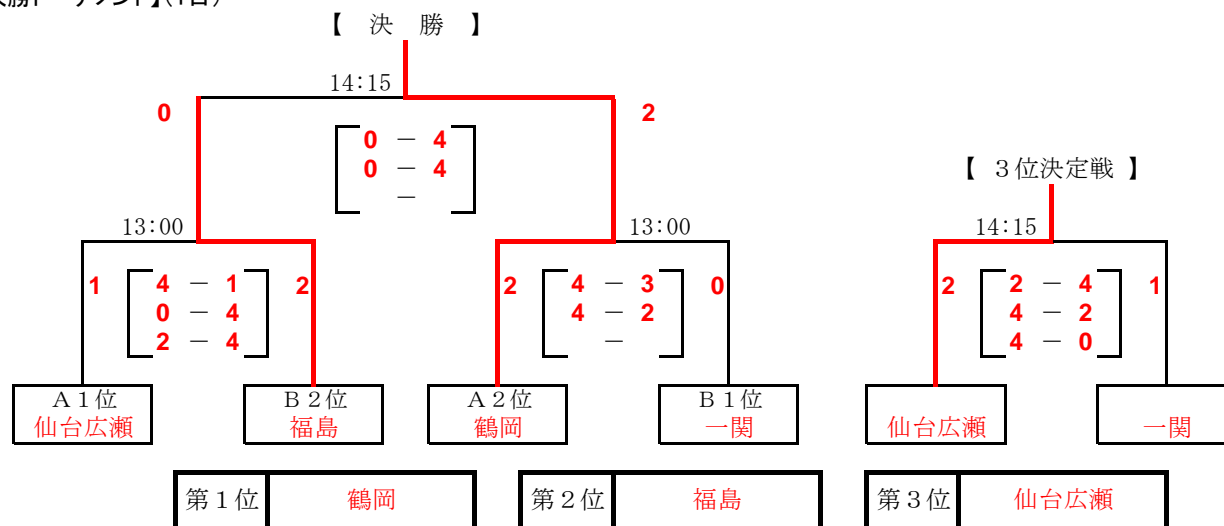

【決勝トーナメント】(1日)