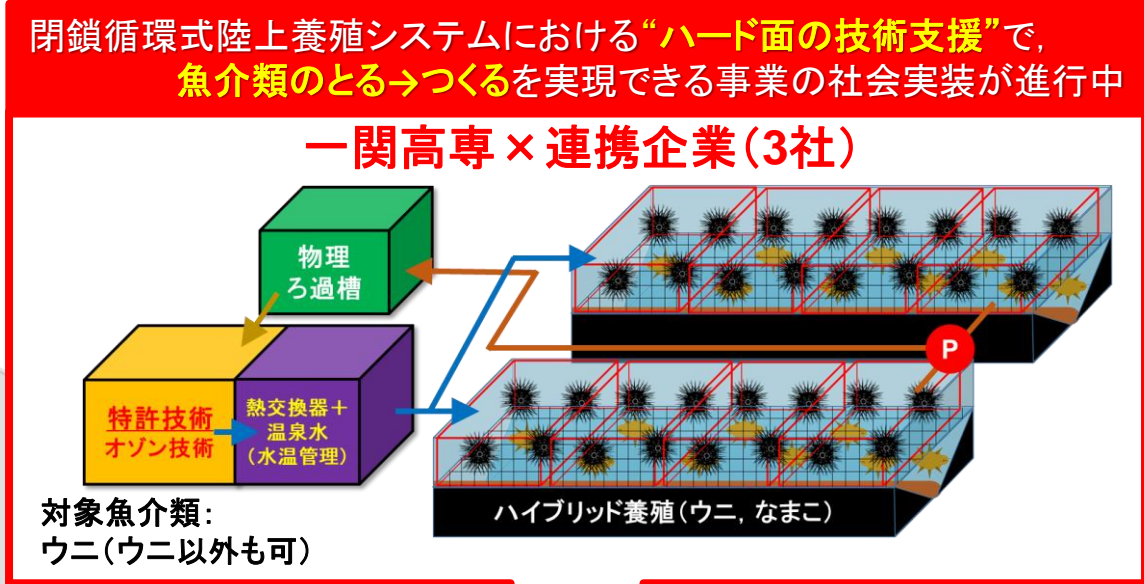

GEAR5.0農水(陸上養殖部門):概要と目指すもの

高専発 次世代型の閉鎖循環式陸上養殖システムの定着と浸透