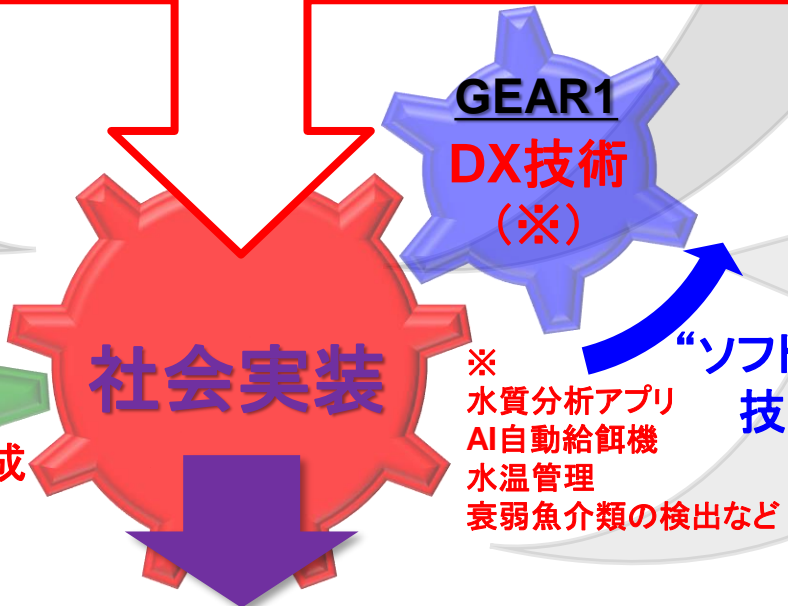

GEAR5.0農水(陸上養殖部門):概要と目指すもの

高専発 次世代型の閉鎖循環式陸上養殖システムの定着と浸透