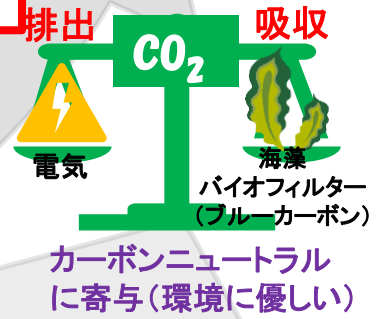

GEAR5.0農水(陸上養殖部門):概要と目指すもの

高専発 次世代型の閉鎖循環式陸上養殖システムの定着と浸透