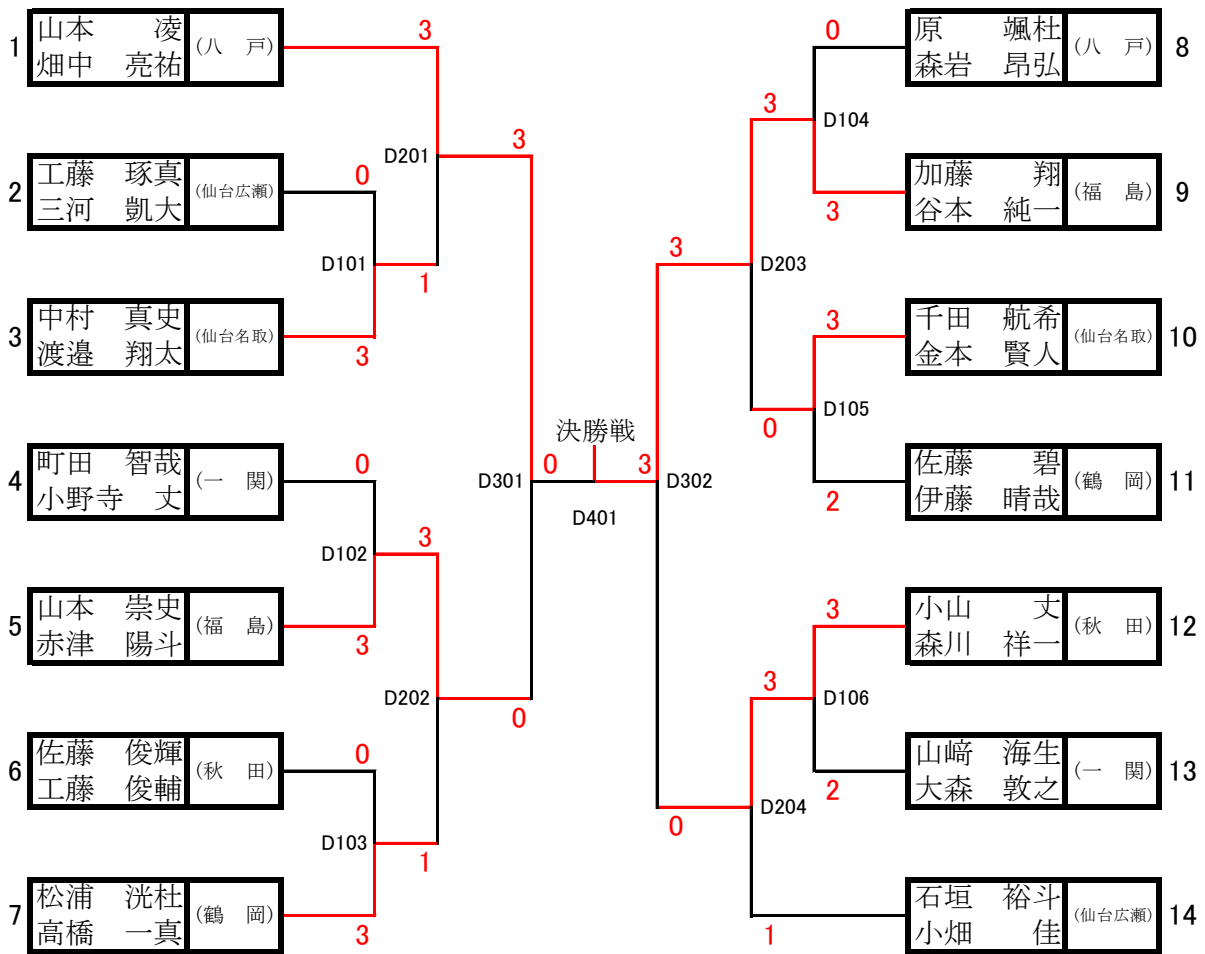

《Aブロック》

《Bブロック》

【男子 決勝トーナメント戦】 6日(土)

3位決定戦

第1位 福島

第2位 八戸

第3位 秋田

【卓球個人戦】 (6月30, 7月1日)
[シングルス]

第1位	原 颯杜	第2位	山本 凌	第3位	森岩 昂弘
				第4位	小山 丈

【卓球個人戦】 (7月1日)
[ダブルス]

第1位 加藤 翔 / 谷本 純一 (福島)

第2位 山本 凌 / 畑中 亮祐 (八戸)

第3位 山本 崇史 / 赤津 陽斗 (福島)

第4位 小山 丈 / 森川 祥一 (秋田)

[女子団体戦]

第一位	(福島)
-----	------