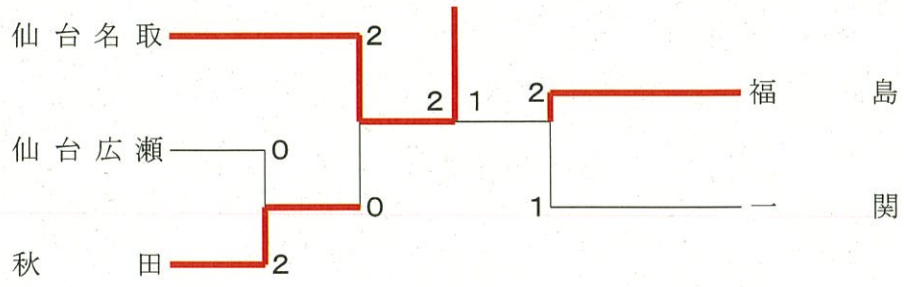

女子団体

第60回東北地区高専大会バドミントン競技  
女子シングルス (WS)

令和5年6月24日-25日

第60回東北地区高専大会バドミントン競技

令和5年6月24日-25日

女子ダブルス(WD)