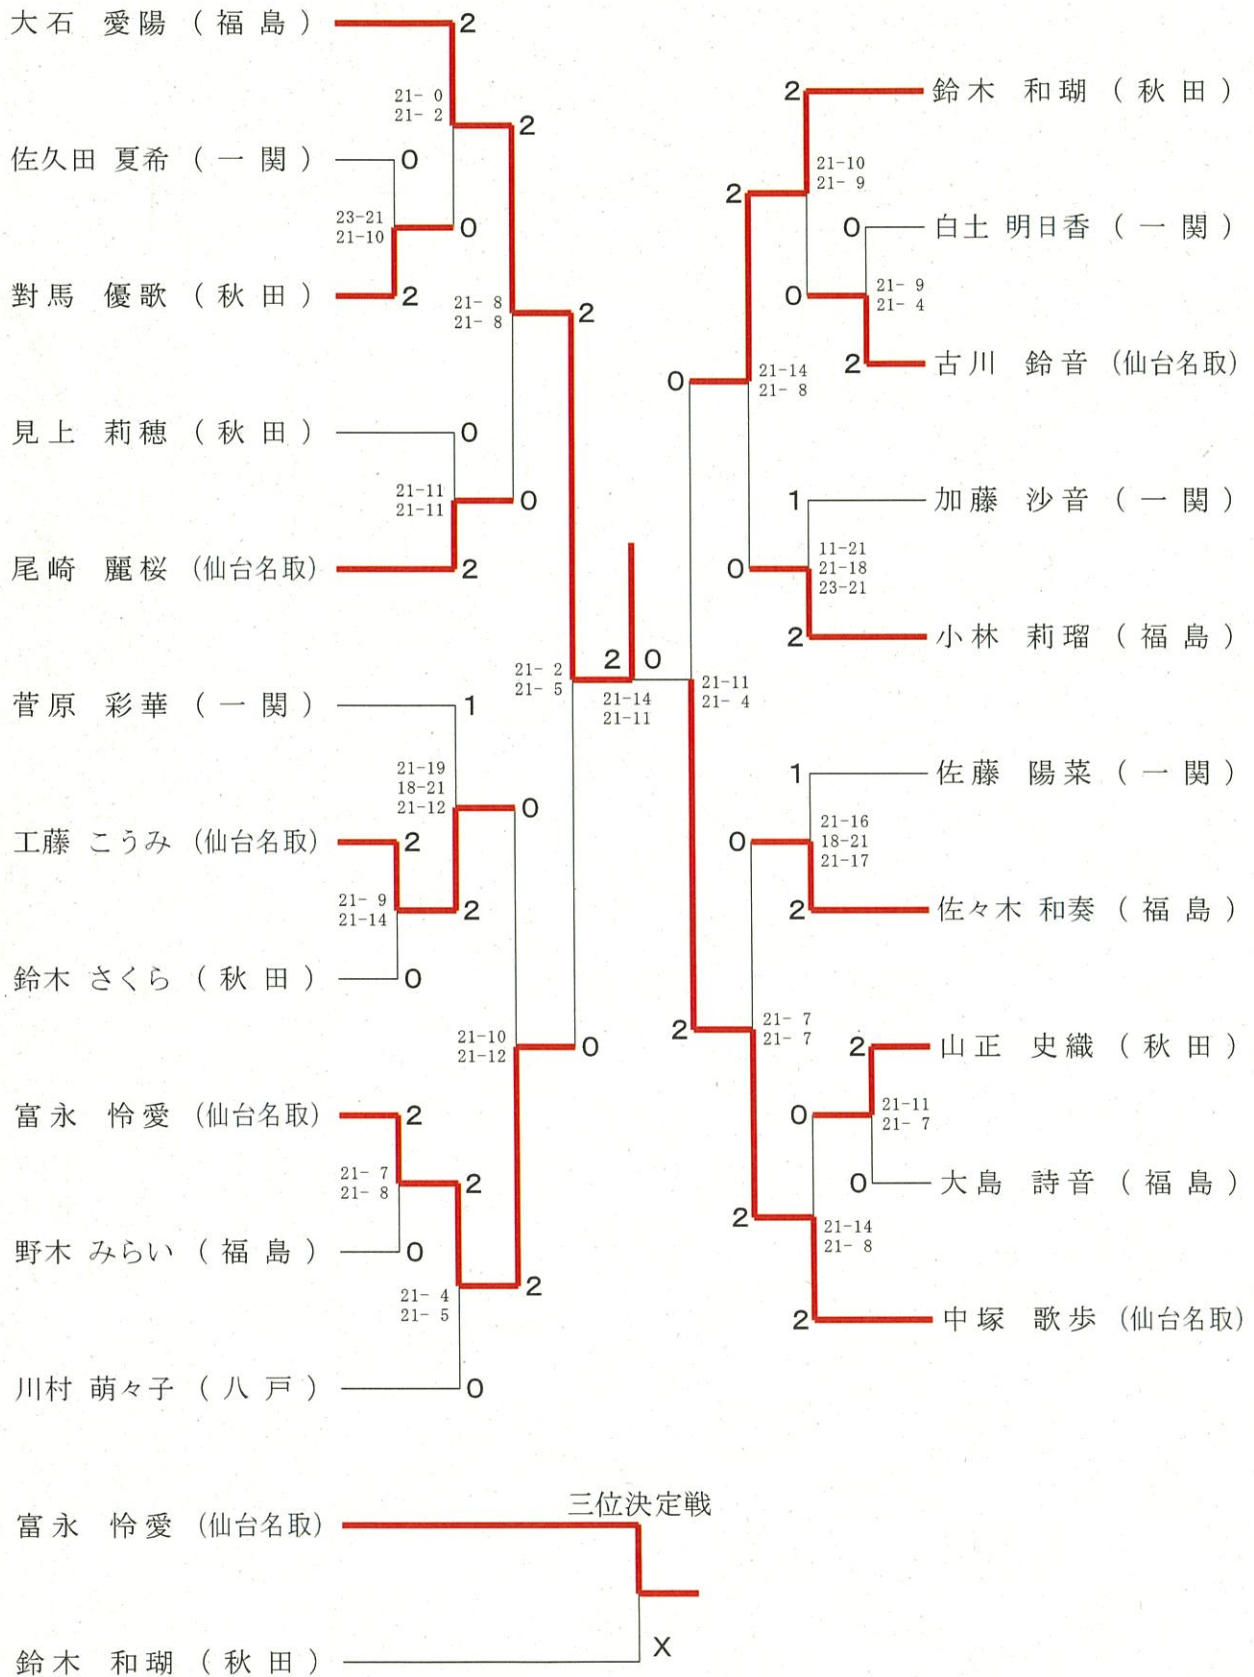

女子団体

第60回東北地区高専大会バドミントン競技  
女子シングルス (WS)

令和5年6月24日-25日

第60回東北地区高専大会バドミントン競技

令和5年6月24日-25日

女子ダブルス(WD)