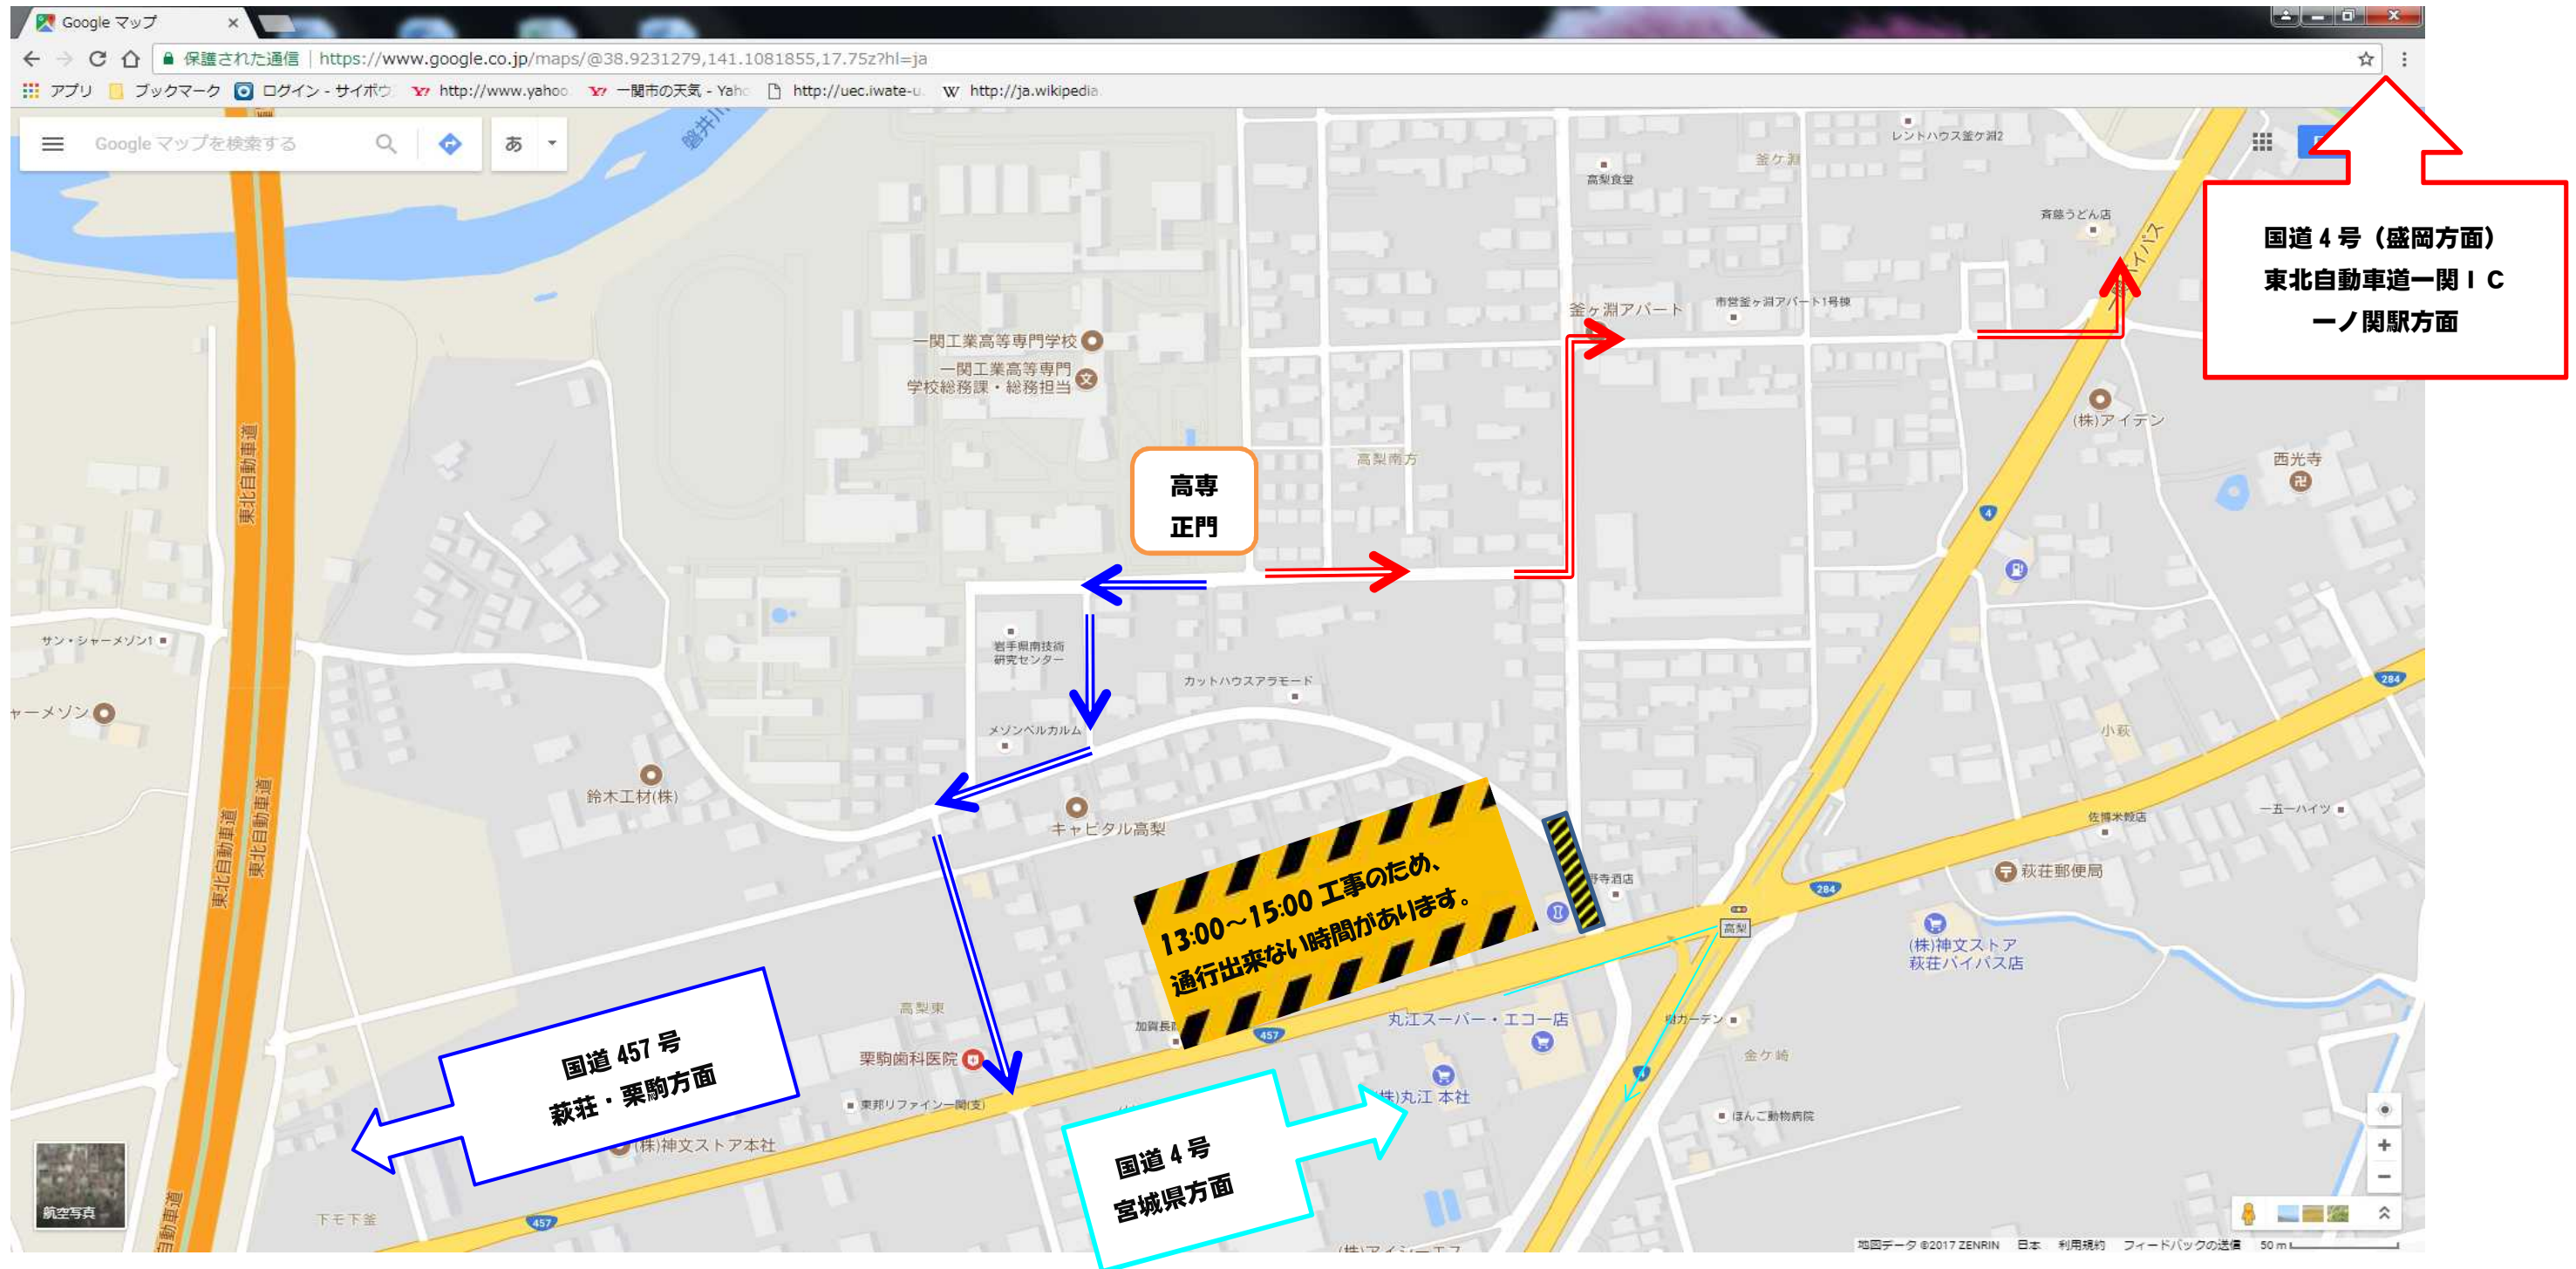

お帰りの経路

※通常通行いただく箇所が工事のため、通行出来ない時間帯がございます。お帰りの際は上記の経路を参考にお帰りください。

一部、道路が狭い箇所がございますので、気を付けてご通行願います。

工事のため、ご迷惑をおかけしますが、何とぞよろしくお願いいたします。