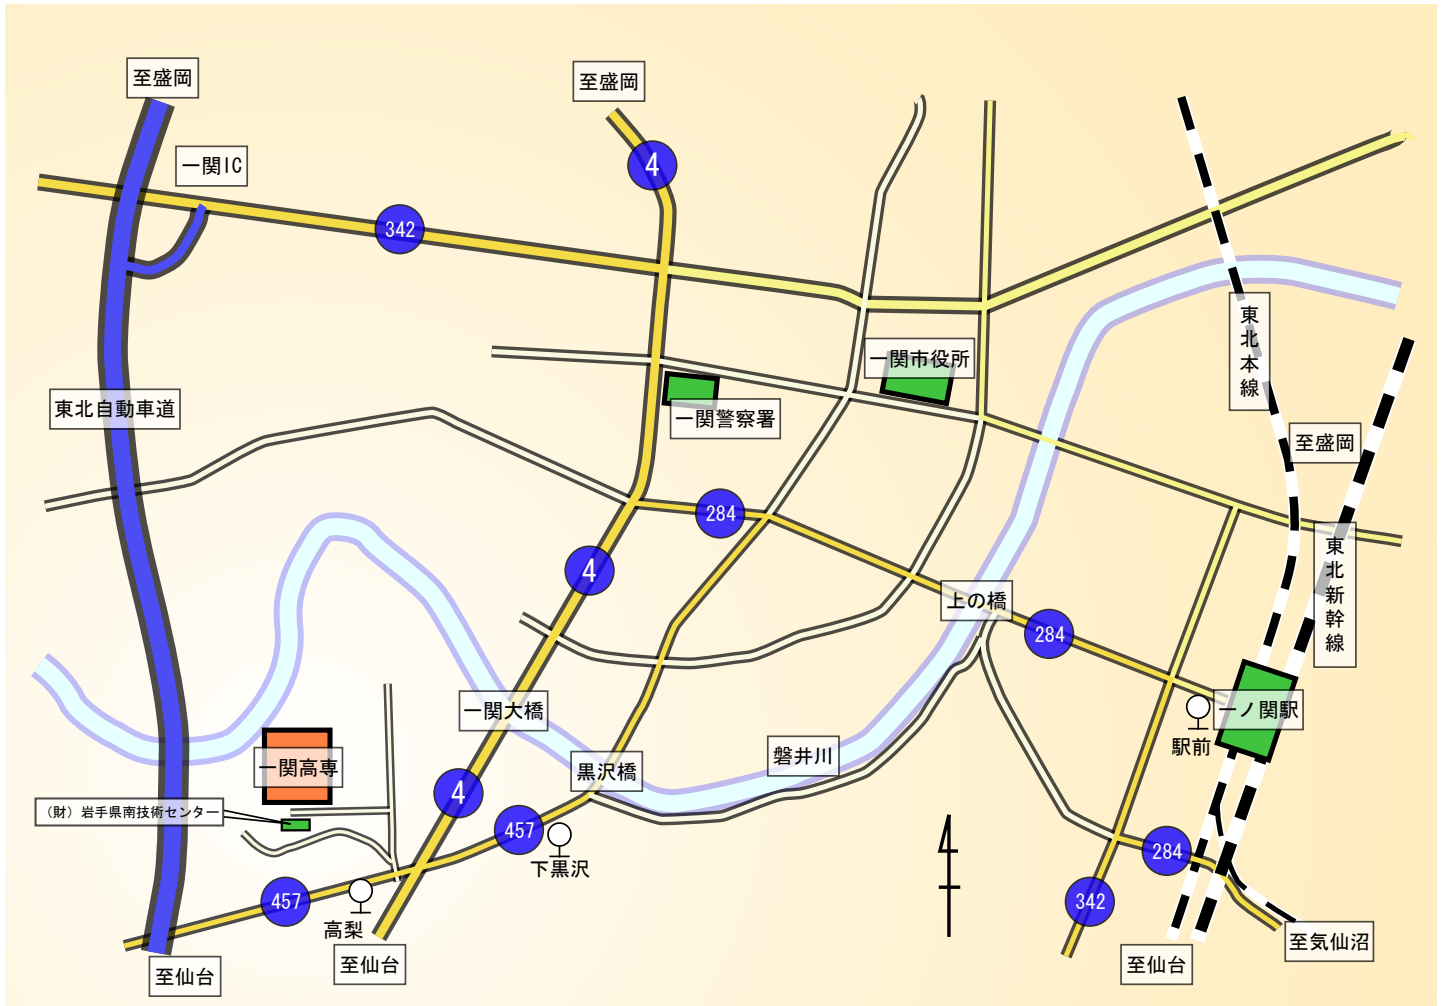

## 一関高専へのアクセス

### 電車

- 一ノ関駅 (JR東北新幹線、JR東北本線、JR大船渡線)

### タクシー

- 一ノ関駅より7分 約1,000円

### 自動車

- 東北自動車道 一関インターチェンジより10分